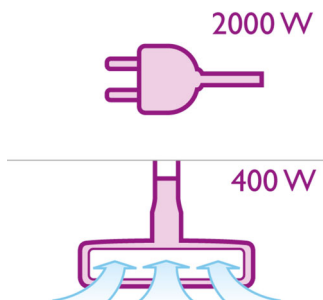

Stark rengöringskraft

- 2 000 W motor som ger max. 400 W sugeffekt

Lång räckvidd för bekväm rengöring

- Lång sladd för över 10 m räckvidd

Ren luft i hemmet

- HEPA-filter för suverän filtrering av utblåsluften

Dammuppsamling som varar längre

- 3 liters s-bag med lång livslängd

Repskydd för parkettgolv

- Parkettmunstycke med mjuka borststrån för repskydd

PHILIPS

Funktioner

2 000 W motor

Den kraftfulla 2 000 W motorn ger maximalt 400 W sugeffekt för ett perfekt städresultat.

Lång sladd

En lång sladd ger dig längre räckvidd, så att du kan städa ett rum utan att behöva avbryta. Den här dammsugaren har över 10 m räckvidd.

HEPA-filter

HEPA filter

Det här HEPA-filtret fångar upp skadliga mikroorganismer som orsakar luftvägsallergier. För

Prestanda

- Luftflöde (max): 42 l/s
- Ineffekt (IEC): 1 800 W
- Ineffekt (max): 2 000 W
- Ljudnivå (Lc IEC): 80 dB
- Sugeffekt (max): 400 W
- Uppsugningskraft (max): 28 kPa

Hållbarhet

- Förpackning: > 90 % återvunnet material
- Användarhandbok: 100 % återvunnet papper