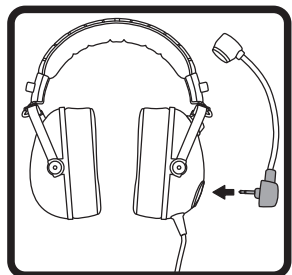

** Xbox One Stereo Headset Adapter/Adaptateur de casque stéréo Xbox One / Xbox One Adapter für Stereo-Headsets / Xbox One-stereoheadsetadapter / Adattatore per cuffia stereo Xbox One / Adaptador para auriculares estéreo Xbox One / Adaptador de Auricular Estéreo Xbox One / Адаптер стереогарнитуры для Xbox One / Προσαρμογέας στερεοφωνικών ακουστικών Xbox One / Xbox One Stereo Kulaklık Adaptörü / Adapter do zestawów słuchawkowych / Adaptador de Headset Estéreo Xbox One / Xbox One 스테레오 헤드셋 어댑터 / Xbox One 立體聲耳機配接器 / Xbox One 스테레오 헤드셋 어댑터

CE certified for home use
Certifié CE pour un usage domestique

FCC class B certified for home use
Certifié FCC classe B pour un usage domestique

A

B

C