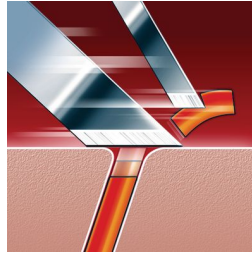

- FastRinse met een antibacteriële laag aan de binnenkant

Comfortabel en nauwkeurig

- Super Lift & Cut-technologie

Volgt alle contouren van uw gezicht en hals

- Reflex Action-systeem

Kenmerken

Specificaties

Speed-XL-scheerhoofden

De drie scheerringen hebben 50% meer scheeropervlakte zodat u zich snel kunt scheren. *In vergelijking met standaard roterende scheerhoofden.

Contourvolgend SmartTouch-systeem

Houdt de 3 scheerhoofden dicht op uw huid voor snel en effectief scheren.

FastRinse

De antibacteriële laag aan de binnenkant van de scheerunit zorgt ervoor dat het scheerapparaat in een paar seconden schoongespoeld is.

Super Lift & Cut-technologie

Het systeem met dubbele mesjes van dit elektrische scheerapparaat tilt haren om op ze op comfortabele wijze onder het huidoppervlak af te scheren.