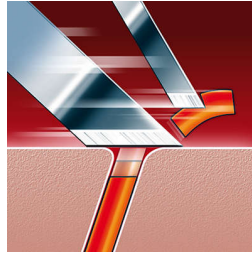

Super Lift & Cut-Technologie