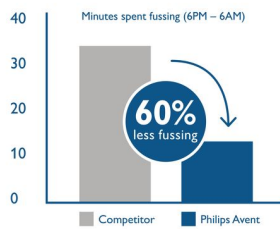

Kevesebb nyugtalanság

A Philips Avent Anti-colic cumisüveg segít nyugodtabbá tenni a babát. A Philips Avent Anti-colic cumisüvegekből etetett babák 60%-kal kevésbé nyugtalanok éjjelente, mint azok, akik egyéb hasfájást csökkentő cumisüveget használnak.*