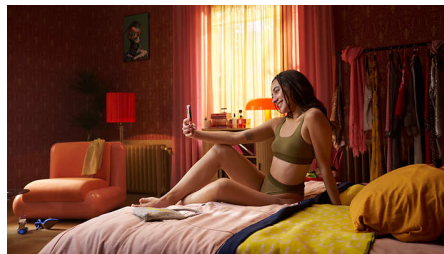

Sviluppato in collaborazione con dermatologi

In qualità di leader nel settore delle tecnologie per la salute, Philips ha sviluppato Lumea IPL in collaborazione con dermatologi, affinché tu possa utilizzarlo a casa tua in modo sicuro e funzionale. Grazie a questa tecnologia già impiegata nei centri estetici, Lumea IPL offre un trattamento delicato, anche sulle zone sensibili.