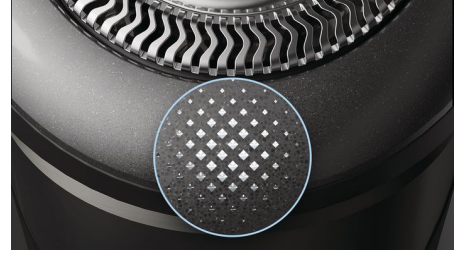

Кільця Superb SkinComfort

Насолоджуйтеся надзвичайно гладким голінням завдяки кільцям Superb SkinComfort. Кільця з металевими пігментами мають антифрикційне покриття для гладенького ковзання.