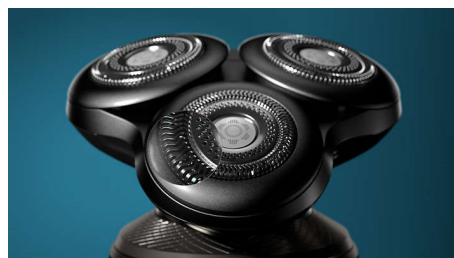

Système de confort exceptionnel

Obtenez un rasage très efficace, même sur les barbes longues. Ce rasoir Philips est doté

d'ouvertures plus larges et plus rondes qui attrapent plus de poils par passage et vous évitent d'avoir à passer plusieurs fois sur la même zone.