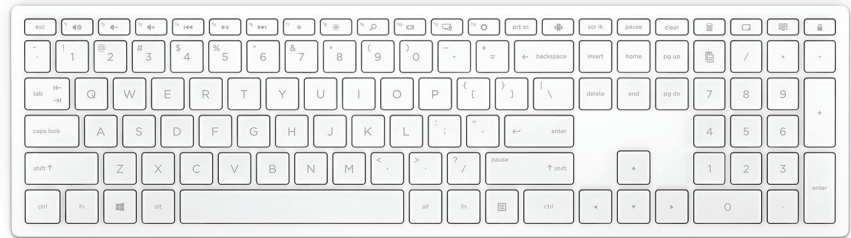

# HP Pavilion Wireless Keyboard 600 White

**Diseño espléndido. Ahora inalámbrico.**

Diseño llamativo al alcance de tus manos con un teclado inalámbrico compacto que se adapta a la perfección a tu ritmo de vida ajetreado.

### **Tres zonas. Eficacia total.**

- Aumenta la eficiencia y la productividad con un increíble teclado de tres zonas con teclas de dirección de tamaño completo y teclado numérico.

### **Delgado. Estilizado. Inalámbrico.**

- Este teclado inalámbrico se integra perfectamente en tu hogar gracias a su atractivo y compacto diseño.

Un indicador luminoso LED se enciende al activarse el bloqueo de mayúsculas para garantizar que tu escritura es precisa, y que tu progreso esté maximizado.

---

<sup>1</sup> Conectividad inalámbrica hasta 10 m (30 pies). El producto real puede ser distinto del que aparece en la imagen.