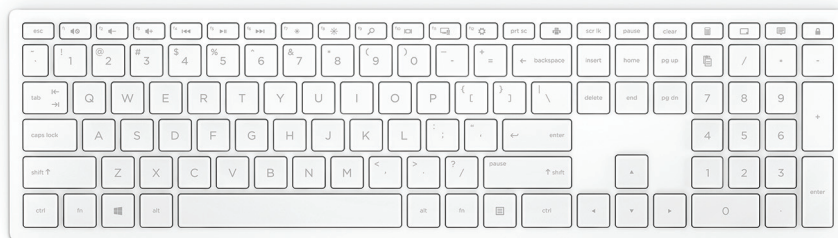

# HP Pavilion Wireless Keyboard 600 White

**Прекрасный дизайн.  
Беспроводное  
подключение.**

Тонкая беспроводная клавиатура отличается привлекательным дизайном и идеально подходит для быстрого темпа жизни.

## **Три зоны. Максимальная эффективность.**

- Потрясающая клавиатура с тремя зонами, полноразмерными клавишам со стрелками и цифровой клавишной панелью помогает повысить эффективность и производительность работы.

## **Тонкая. Стильная. Беспроводная.**

- Эта беспроводная клавиатура в тонком и привлекательном корпусе гармонично сочетается с любым интерьером.

#### Устройство, созданное для комфорта

Удобная форма и плавные контуры клавиатуры обеспечивают естественное положение рук и запястий.