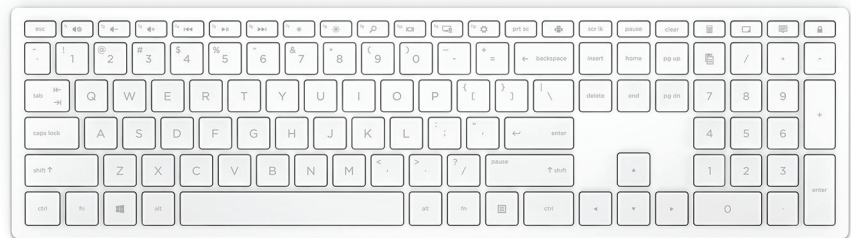

# HP Pavilion Wireless Keyboard 600 White

**Design straordinario. Ora wireless.**

Design accattivante a portata di mano con una tastiera sottile wireless che si adatta perfettamente al tuo stile di vita frenetico.

### **Tre zone. Massima efficienza.**

- Aumenta l'efficienza e la produttività con un'incredibile tastiera a tre zone con tasti freccia e tastierino numerico full-size.

### **Sottile. Elegante. Wireless.**

- Con un design sottile e accattivante, questa tastiera wireless si integra perfettamente con il tuo ambiente.<sup>1</sup>

### Caratteristiche del prodotto

**Progettato per il comfort**

I profili e la forma naturali consentono di collocare la tastiera in una posizione comoda per il polso e le mani.

**Si illumina per una maggiore precisione**