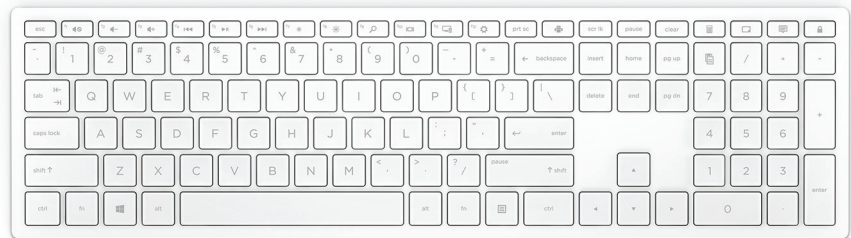

HP Pavilion Wireless Keyboard 600 White

**Ansprechendes Design.
Jetzt auch kabellos.**

Ansprechendes Design immer in Griffnähe mit einer schlanken kabellosen Tastatur, die sich nahtlos in dein rasantes Leben einfügt.

Drei Zonen. Höchste Effizienz.

- Mit einer einmaligen Dreizonen-Tastatur mit normal großen Pfeiltasten und Ziffernblock arbeitest du effizienter und produktiver.

Schlank. Elegant. Kabellos.

- Dank des schlanken und ansprechenden Designs fügt sich die kabellose Tastatur nahtlos in dein Zuhause ein.

Reaktionsschnelles Tippen

- Optimierte Tasten für beste Haptik und reaktionsschnelles und leises Tippen.

HP Pavilion Wireless Keyboard 600 White

Produkteigenschaften

Auf Komfort ausgelegt

Durch die natürlichen Konturen und die Form der Tastatur ergibt sich eine bequeme Position für Handgelenk und Hände.

Leuchtet auf und ermöglicht so eine höhere Genauigkeit

Wenn du die Feststelltaste drückst, leuchtet eine LED auf, sodass du sicher sein kannst, dass du fehlerfrei tippst, und maximale Fortschritte erzielen kannst.