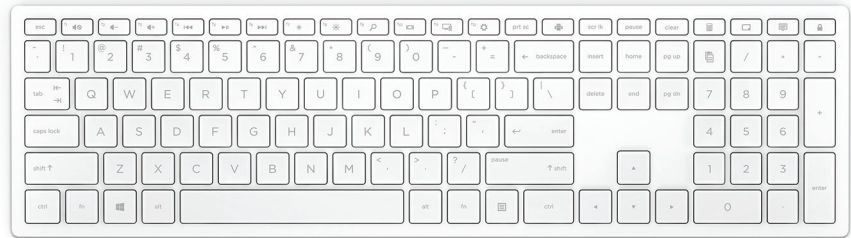

# HP Pavilion Wireless Keyboard 600 White

**Design minunat. Acum wireless.**

Designul atractiv îți este la îndemână cu o tastatură wireless subțire, care se potrivește fără probleme cu stilul tău de viață alert.

## **Trei zone. Complet eficientă.**

- Crești eficiența și productivitatea cu o tastatură incredibilă cu trei zone, cu taste cu săgeți de mărime completă și o tastatură numerică.

## **Subțire. Elegantă. Wireless.**

- Având un design subțire și atractiv, această tastatură wireless se potrivește fără probleme în locuința ta.

#### Conceput pentru confort

Forma și contururile naturale permit tastaturii să stea într-o poziție confortabilă pentru încheieturi și mâini.