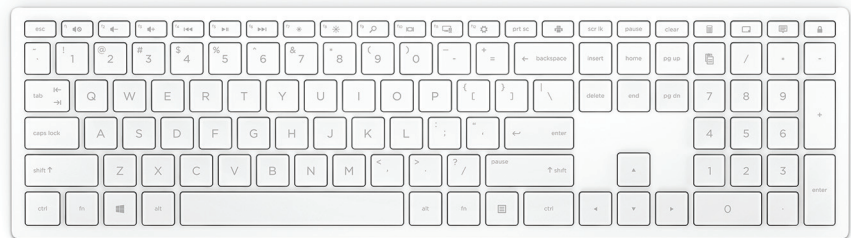

# HP Pavilion Wireless Keyboard 600 White

**Vakker design. Nå trådløs.**

løynefallende design på fingerspissene med et slankt, trådløst tastatur og passer perfekt til din travle livsstil.

### **Tre soner. Alle effektive.**

- Øk effektiviteten og produktiviteten med et utrolig tresoners tastatur med piltaster i full størrelse og et talltastatur.

### **Slank. Elegant. Trådløs.**

- Dette trådløse tastaturet har en slank, tiltalende design og vil gli fint inn i hjemmemiljøet ditt.

### Produktfunksjoner

**Laget for komfort**

Naturlige konturer og former lar tastaturet ligge i en komfortabel posisjon for h ndledd og hender.

**Tennes for  kt n yaktighet**

Caps Loc-indikatoren lyser ved aktivering og sikrer deg n yaktig inntasting og optimal produktivitet.