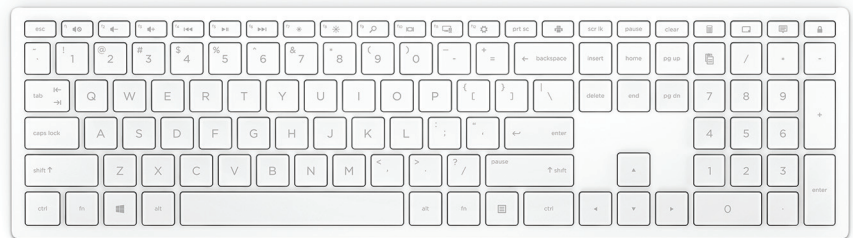

HP Pavilion Wireless Keyboard 600 White

Υπέροχη σχεδίαση. Πλέον ασύρματο.

Συναρπαστική σχεδίαση στη διάθεσή σας με ένα λεπτό ασύρματο πληκτρολόγιο που συνδυάζεται αρμονικά με τους γρήγορους ρυθμούς του τρόπου ζωής σας.

Τρεις ζώνες. Πλήρης απόδοση.

- Ενισχύστε την απόδοση και την παραγωγικότητα με ένα απίστευτο πληκτρολόγιο τριών ζωνών με πλήκτρα βελών πλήρους μεγέθους και αριθμητικό πληκτρολόγιο.

Λεπτό. Κομψό. Ασύρματο.

HP Pavilion Wireless Keyboard 600 White

Χαρακτηριστικά προϊόντος

Σχεδίαση για μεγαλύτερη άνεση

Τα φυσικά περιγράμματα και το σχήμα επιτρέπουν τη τοποθέτηση του πληκτρολογίου σε άνετη θέση για τους καρπούς και τα χέρια σας.

Ανάβει για αυξημένη ακρίβεια

Η ενδεικτική λυχνία LED του πλήκτρου Caps Lock ανάβει όταν το πλήκτρο είναι πατημένο, διασφαλίζοντας ακριβή πληκτρολόγηση και μέγιστη παραγωγικότητα.

¹ Ασύρματη συνδεσιμότητα σε απόσταση έως 10 μέτρα (30 πόδια). Το πραγματικό προϊόν μπορεί να διαφέρει από την εικόνα.