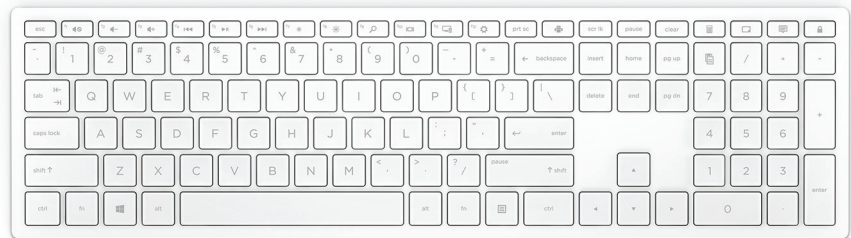

HP Pavilion Wireless Keyboard 600 White

**Красив дизайн. Вече
безжична.**

Привлекателният дизайн е само на едно докосване разстояние, с тънка безжична клавиатура, която пасва по безпроблемен начин на забързания ви начин на живот.

Три зони. Пълна ефективност.

- Подобрете ефективността и продуктивността с невероятна тризонова клавиатура с пълноразмерни клавиши за стрелките и цифров модул.

Тънка. Стилна. Безжична.

- С тънък, привлекателен дизайн, тази безжична клавиатура се съчетава по безупречен начин с вашия дом.

Бързо въвеждане на текст

- Оптимизирани клавиши за тактилно усещане и бързо и тихо въвеждане на текст.

Спецификация

HP Pavilion Wireless Keyboard 600 White

Характеристики на продукта

Проектирана за удобство

Естествените контури и форма дават възможност за позиция на клавиатурата, която да е удобна за вашите китки и ръце.

Светва за подобрена прецизност

При включването на Caps Lock светва LED индикатор, който гарантира, че пишете прецизно и също така постигате максимален напредък.