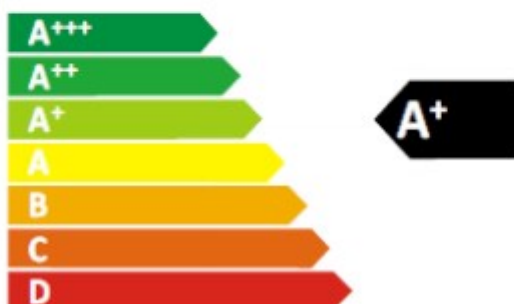

**ENERG** Y IJA  
енергия · ενεργεια IE IA

**Haier**

HTM-546W

ENERGIA · ЕНЕРГИЯ  
ΕΝΕΡΓΕΙΑ · ENERGIJA  
ENERGY · ENERGIE · ENERGI

**210**  
kWh/annum

2010/1060