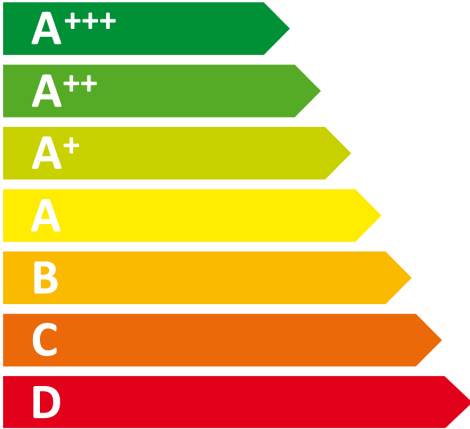

ENERG
енергия · ενεργεια

| AEG

|| RCB53426TX

ENERGIA · ЕНЕРГИЯ
ΕΝΕΡΓΕΙΑ · ENERGIJA
ENERGY · ENERGIE · ENERGI

239

kWh/annum

220 L

91 L