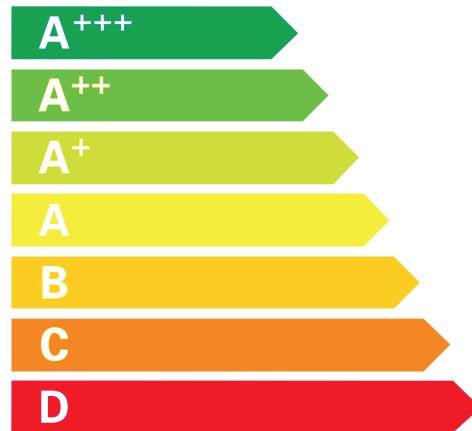

ENERG
енергия · ενέργεια

Y IJA
IE IA

Hisense

WFP9014V

A+++

ENERGIA · ЕНЕРГИЯ · ΕΝΕΡΓΕΙΑ
ENERGIJA · ENERGY · ENERGIE
ENERGI

177
kWh/annum

10732
L/annum