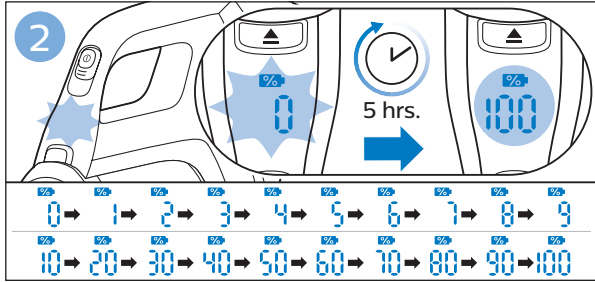

PHILIPS

SpeedPro Max
Aqua

FC6904, FC6903,
FC6901

	2		11
	3		11
	4	  	12
	4	  	13
	4	 	14
	5	 	14
	5	 	15
	6		15
	7	 	16
	8	  	17
	8	  	18
	9	   FC6904	18
	9		19
 FC6904	10		20

FC6904

EN Descaling
DE Entkalken
FR Détartrage
CZ Odvápňení
HU Vízkömentesítésé
PL Usuwanie kamienia
UK видалення накипу