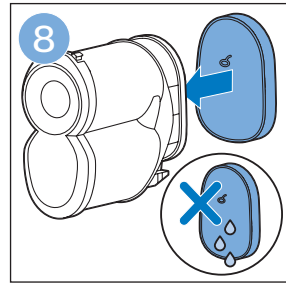

PHILIPS

SpeedPro Max
Aqua

FC6904, FC6903,
FC6901

	2		11
	3		11
	4	  	12
	4	  	13
	4	 	14
	5	 	14
	5	 	15
	6		15
	7	 	16
	8	  	17
	8	  	18
	9	   FC6904	18
	9		19
 FC6904	10		20

FC6904

EN Descaling
DE Entkalken
FR Détartrage
CZ Odvápňení
HU Vízkömentesítésé
PL Usuwanie kamienia
UK видалення накипу