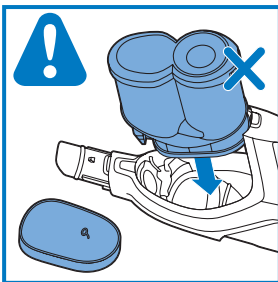

PHILIPS

SpeedPro Max
Aqua

FC6904, FC6903,
FC6901

	2		11
	3		11
	4	  	12
	4	  	13
	4	 	14
	5	 	14
	5	 	15
	6		15
	7	 	16
	8	  	17
	8	  	18
	9	   FC6904	18
	9		19
 FC6904	10		20

FC6904

EN Descaling
DE Entkalken
FR Détartrage
CZ Odvápňení
HU Vízkömentesítésé
PL Usuwanie kamienia
UK видалення накипу