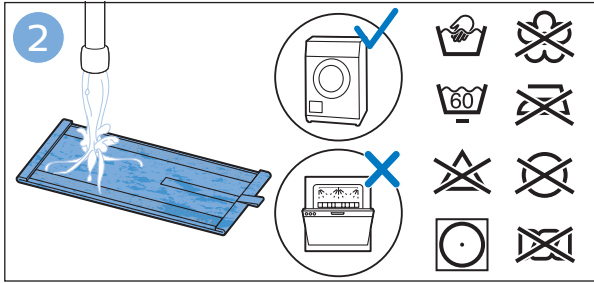

PHILIPS

SpeedPro Max
Aqua

FC6904, FC6903,
FC6901

	2		11
	3		11
	4	  	12
	4	  	13
	4	 	14
	5	 	14
	5	 	15
	6		15
	7	 	16
	8	  	17
	8	  	18
	9	   FC6904	18
	9		19
 FC6904	10		20

FC6904

EN Descaling
DE Entkalken
FR Détartrage
CZ Odvápňení
HU Vízkömentesítésé
PL Usuwanie kamienia
UK видалення накипу