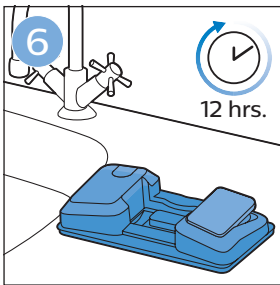

PHILIPS

SpeedPro Max
Aqua

FC6904, FC6903,
FC6901

	2		11
	3		11
	4	  	12
	4	  	13
	4	 	14
	5	 	14
	5	 	15
	6		15
	7	 	16
	8	  	17
	8	  	18
	9	   FC6904	18
	9		19
 FC6904	10		20

FC6904

EN Descaling
DE Entkalken
FR Détartrage
CZ Odvápňení
HU Vízkömentesítésé
PL Usuwanie kamienia
UK видалення накипу