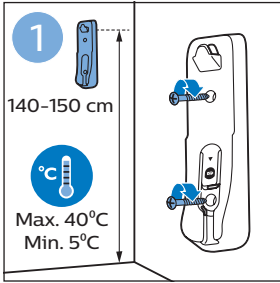

PHILIPS

SpeedPro Max
Aqua

FC6904, FC6903,
FC6901

	2		11
	3		11
	4	  	12
	4	  	13
	4	 	14
	5	 	14
	5	 	15
	6		15
	7	 	16
	8	  	17
	8	  	18
	9	   FC6904	18
	9		19
 FC6904	10		20

FC6904

EN Descaling
DE Entkalken
FR Détartrage
CZ Odvápňení
HU Vízkömentesítésé
PL Usuwanie kamienia
UK видалення накипу