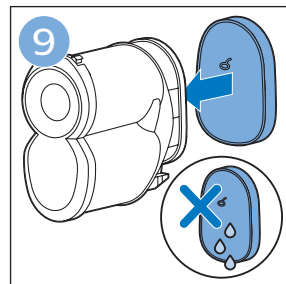

PHILIPS

SpeedPro Max
Aqua

FC6904, FC6903,
FC6901

	2		11
	3		11
	4	  	12
	4	  	13
	4	 	14
	5	 	14
	5	 	15
	6		15
	7	 	16
	8	  	17
	8	  	18
	9	   FC6904	18
	9		19
 FC6904	10		20

FC6904

EN Descaling
DE Entkalken
FR Détartrage
CZ Odvápňení
HU Vízkömentesítésé
PL Usuwanie kamienia
UK видалення накипу