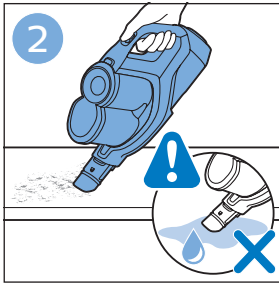

PHILIPS

SpeedPro Max
Aqua

FC6904, FC6903,
FC6901

	2		11
	3		11
	4	  	12
	4	  	13
	4	 	14
	5	 	14
	5	 	15
	6		15
	7	 	16
	8	  	17
	8	  	18
	9	   FC6904	18
	9		19
 FC6904	10		20

FC6904

EN Descaling
DE Entkalken
FR Détartrage
CZ Odvápňení
HU Vízkömentesítésé
PL Usuwanie kamienia
UK видалення накипу