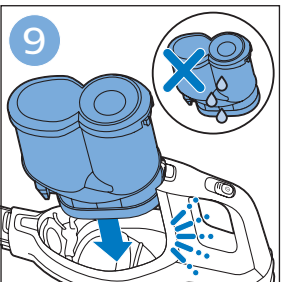

PHILIPS

SpeedPro Max
Aqua

FC6904, FC6903,
FC6901

	2		11
	3		11
	4	  	12
	4	  	13
	4	 	14
	5	 	14
	5	 	15
	6		15
	7	 	16
	8	  	17
	8	  	18
	9	   FC6904	18
	9		19
 FC6904	10		20

FC6904

EN Descaling
DE Entkalken
FR Détartrage
CZ Odvápňení
HU Vízkömentesítésé
PL Usuwanie kamienia
UK видалення накипу