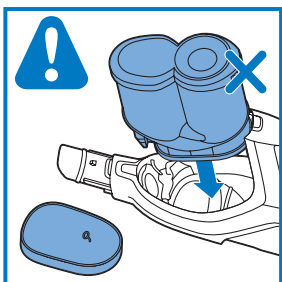

PHILIPS

SpeedPro Max
Aqua

FC6904, FC6903,
FC6901

	2		11
	3		11
	4	  	12
	4	  	13
	4	 	14
	5	 	14
	5	 	15
	6		15
	7	 	16
	8	  	17
	8	  	18
	9	   FC6904	18
	9		19
 FC6904	10		20

FC6904

EN Descaling
DE Entkalken
FR Détartrage
CZ Odvápňení
HU Vízkömentesítésé
PL Usuwanie kamienia
UK видалення накипу