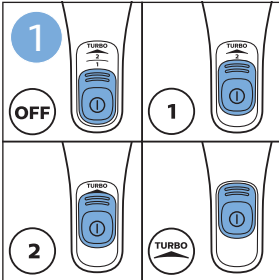

PHILIPS

SpeedPro Max
Aqua

FC6904, FC6903,
FC6901

	2		11
	3		11
	4	  	12
	4	  	13
	4	 	14
	5	 	14
	5	 	15
	6		15
	7	 	16
	8	  	17
	8	  	18
	9	   FC6904	18
	9		19
 FC6904	10		20

FC6904

EN Descaling
DE Entkalken
FR Détartrage
CZ Odvápňení
HU Vízkömentesítésé
PL Usuwanie kamienia
UK видалення накипу