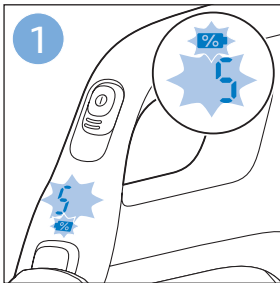

PHILIPS

SpeedPro Max
Aqua

FC6904, FC6903,
FC6901

	2		11
	3		11
	4	  	12
	4	  	13
	4	 	14
	5	 	14
	5	 	15
	6		15
	7	 	16
	8	  	17
	8	  	18
	9	   FC6904	18
	9		19
 FC6904	10		20

FC6904

EN Descaling
DE Entkalken
FR Détartrage
CZ Odvápňení
HU Vízkömentesítésé
PL Usuwanie kamienia
UK видалення накипу