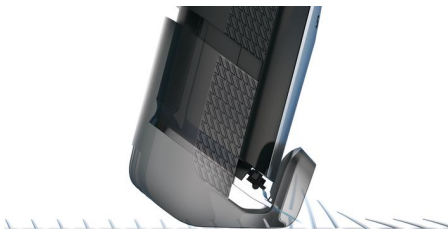

Pente de levantamento do pêlo integrado

Apare a sua barba curta numa só passagem rápida, de forma suave para a sua pele. O nosso novo pente de levantamento do pêlo integrado levanta e guia os pêlos para o nível das lâminas, para aparar sem esforço e uniformemente.

Lâminas totalmente em metal

Este aparador é fornecido com lâminas totalmente em metal, duplamente afiadas, que cortam mais pêlos em cada passagem, permitindo um aparar mais rápido.