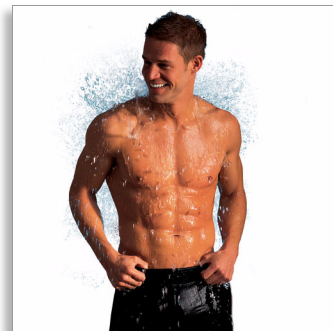

Philips Bodygroom
Sistema de remoção de
pêlos

Original

com pega para as costas

TT2021/50

Apare e depile todo o corpo

Bodygroom, o sistema #1 do mundo

O sistema de depilação completo para todo o corpo, exclusivo para homens, apara e corta os pêlos de todas as zonas do corpo. É rápido e seguro.

A maior eficácia agradável ao tacto

- Segurança e menor irritação para a depilação corporal mais confortável
- Apare e depile todas as zonas do corpo

Proporciona uma fácil utilização

- Utilização com pele seca e húmida para usar no chuveiro e limpar facilmente

Crie o estilo que procura

- 3 pentes para diferentes comprimentos dos pêlos

Proporciona uma potência ideal

- Suporte de carga para uma arrumação prática

Corte cómodo dos pêlos das costas

- Pega encaixável para alcançar facilmente as costas durante o corte dos pêlos

PHILIPS
sense and simplicity

Destaques

3 pentes incluídos

Os 3 pentes providenciam diferentes regulações de comprimento fixas de 3, 5 e 7 mm para que seja mais fácil e seguro aparar todas as zonas do corpo