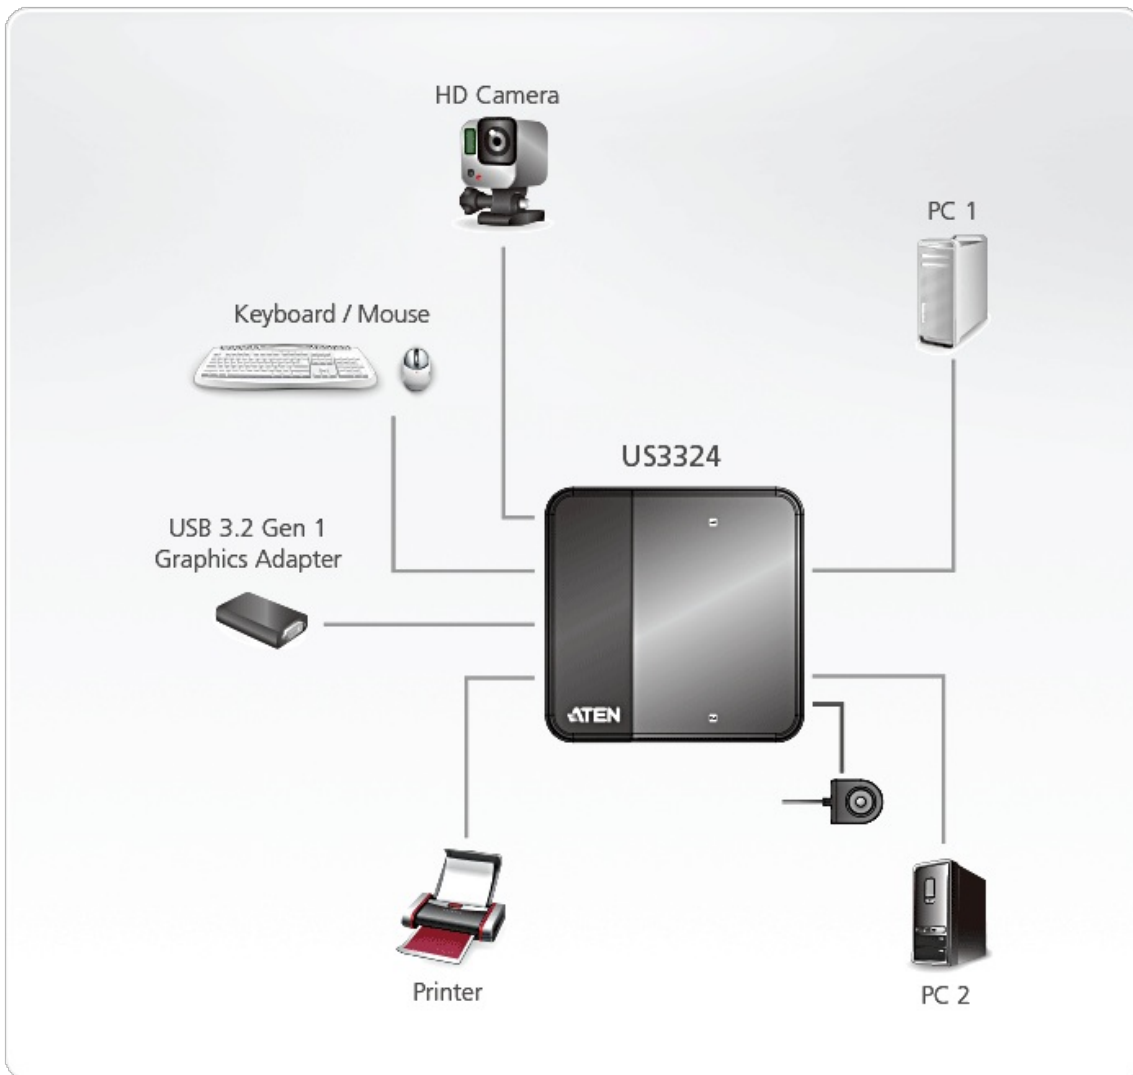

Diagrama

ATEN International Co., Ltd.

3F., No.125, Sec. 2, Datong Rd., Sijhih District., New Taipei City 221, Taiwan
Phone: 886-2-8692-6789 Fax: 886-2-8692-6767
www.aten.com E-mail: marketing@aten.com

© Copyright 2015 ATEN® International Co., Ltd.
ATEN and the ATEN logo are trademarks of ATEN International Co., Ltd.
All rights reserved. All other trademarks are the property of their respective owners.