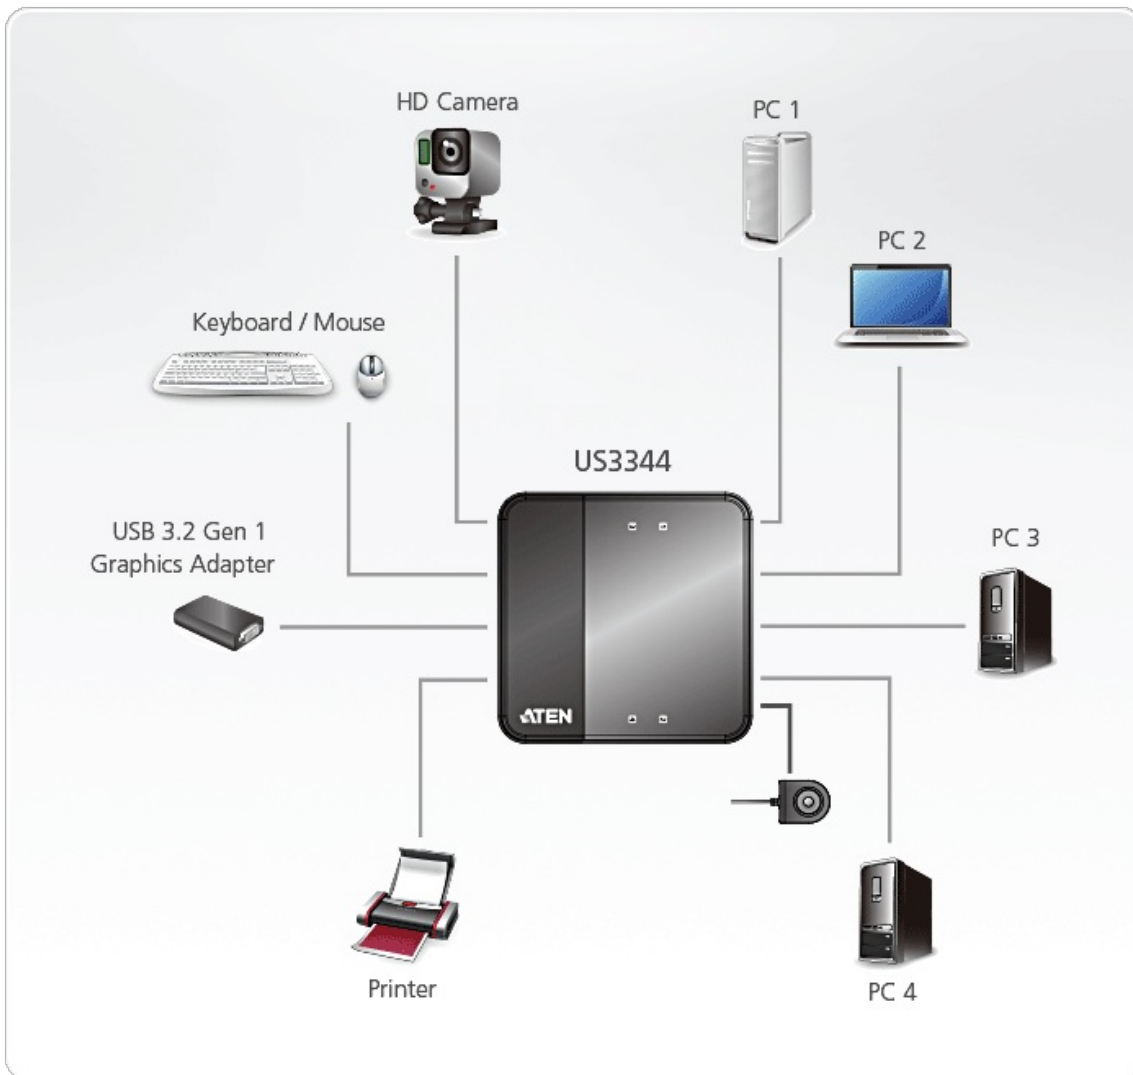

Diagramma topologia

ATEN International Co., Ltd.

3F., No.125, Sec. 2, Datong Rd., Sijhih District., New Taipei City 221, Taiwan
Phone: 886-2-8692-6789 Fax: 886-2-8692-6767
www.aten.com E-mail: marketing@aten.com

© Copyright 2015 ATEN® International Co., Ltd.
ATEN and the ATEN logo are trademarks of ATEN International Co., Ltd.
All rights reserved. All other trademarks are the property of their respective owners.