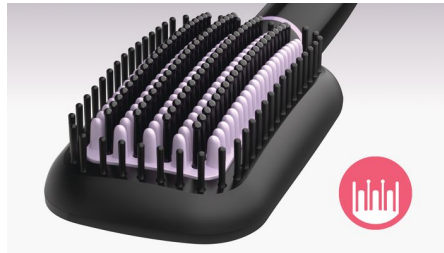

Soin et protection

- Revêtement en céramique tourmaline
- Technologie ThermoProtect
- 2 réglages de température selon votre type de cheveux
- Design avec 3 types de brins

Facile d'utilisation

- Brosse plate large
- Temps de chauffe rapide
- Témoin prêt-à-l'emploi
- Cordon de 1,8 m pour une maniabilité maximale
- Cordon rotatif

asimpleswitch.com

Points forts

Revêtement en céramique tourmaline

Revêtement en céramique tourmaline pour des cheveux brillants, lisses et sans frisottis.

Technologie ThermoProtect

La technologie ThermoProtect maintient une température constante à travers la brosse afin d'éviter la surchauffe pour des cheveux protégés et en bonne santé.

2 réglages de température

Deux réglages de température (170 °C et 200 °C) en fonction de votre type de cheveux.

Design avec 3 types de brins

Le design avec 3 types de brins démêle et lisse vos cheveux en douceur tout en protégeant votre cuir chevelu de la chaleur.

Brosse plate

Le design plat et large de la brosse permet de lisser plus de cheveux en un seul passage.

Temps de chauffe rapide

Prêt à l'emploi en 50 secondes.

Témoin prêt-à-l'emploi

Le voyant LED vous indique lorsque la brosse est prête à être utilisée.