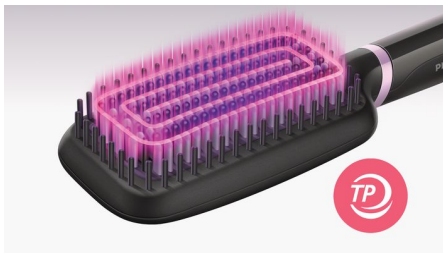

Soin et protection

- Revêtement en céramique tourmaline
- Technologie ThermoProtect
- 2 réglages de température selon votre type de cheveux
- Design avec 3 types de brins

Facile d'utilisation

- Brosse plate large
- Temps de chauffe rapide
- Témoin prêt-à-l'emploi
- Cordon de 1,8 m pour une maniabilité maximale
- Cordon rotatif

asimpleswitch.com

Points forts

Revêtement en céramique tourmaline

Revêtement en céramique tourmaline pour des cheveux brillants, lisses et sans frisottis.

Technologie ThermoProtect

La technologie ThermoProtect maintient une température constante à travers la brosse afin d'éviter la surchauffe pour des cheveux protégés et en bonne santé.

2 réglages de température

Deux réglages de température (170 °C et 200 °C) en fonction de votre type de cheveux.

Design avec 3 types de brins

Le design avec 3 types de brins démêle et lisse vos cheveux en douceur tout en protégeant votre cuir chevelu de la chaleur.

Brosse plate

Le design plat et large de la brosse permet de lisser plus de cheveux en un seul passage.

Temps de chauffe rapide

Prêt à l'emploi en 50 secondes.

Témoin prêt-à-l'emploi

Le voyant LED vous indique lorsque la brosse est prête à être utilisée.