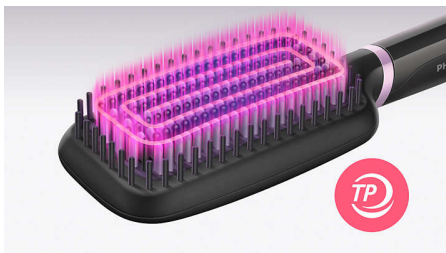

Points forts

Revêtement en céramique tourmaline

Revêtement en céramique tourmaline pour des cheveux brillants, lisses et sans frisottis.

Technologie ThermoProtect

La technologie ThermoProtect maintient une température constante à travers la brosse afin d'éviter la surchauffe pour des cheveux protégés et en bonne santé.

2 réglages de température

Deux réglages de température (170 °C et 200 °C) en fonction de votre type de cheveux.