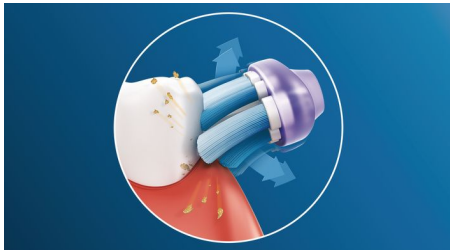

Hervorragende Zahnfleischpflege

- Verbessert die Gesundheit des Zahnfleisches innerhalb von nur zwei Wochen
- Bis zu 7 Mal gesünderes Zahnfleisch in nur 2 Wochen***

Innovative Technologie

- Wählt automatisch den besten Putzprogramm für optimale Ergebnisse**
- Die fortschrittliche Philips Sonicare-Schalltechnologie

Für hervorragende Reinigungsergebnisse

- Wissen Sie immer, wann Sie Ihren Bürstenkopf ersetzen müssen, um eine effektive Reinigung zu erreichen.
- Aufsteck-System für ein einfaches Austauschen des Bürstenkopfes
- Getestet, um die Anforderungen Ihrer Mundgesundheit zu erfüllen

Besonderheiten

Verabschieden Sie sich von Plaque

Dank seines flexiblen Designs entfernt der Premium Gum Care-Bürstenkopf bis zu 10 Mal mehr Plaque als eine Handzahnbürste. Er verbessert unsere einzigartige Philips Sonicare Reinigungstechnologie. Egal wie Sie putzen, Sie erhalten eine unvergleichliche Reinigung, die Sie sehen und fühlen können.

Entfernen Sie bis zu 7 Mal mehr Plaque

Stecken Sie den InterCare-Bürstenkopf auf, um die Gesundheit Ihres Zahnfleisches in nur zwei Wochen zu verbessern. Die extra langen Borsten entfernen Plaque tief in den Zahnzwischenräumen und an schwer erreichbaren Stellen und sorgen so für gesünderes Zahnfleisch.