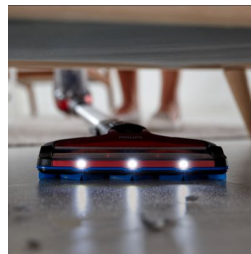

LED-otsak

SpeedPro Maxi otsak lihtsustab tolmu, ebemete, karvade ja puru leidmist ja eemaldamist. LED-otsak leiab üles isegi peidetud tolmu.

asimpleswitch.com

Philipsi roheline logo

Philipsi keskkonnasõbralikud tooted võivad vähendada kulusid, energiatarbimist ja CO2 heitkoguseid. Kuidas? Nende keskkonnasõbralikkust on parandatud oluliselt ühes või mitmes Philipsi keskkonnasõbraliku tooterühma keskses valdkonnas – energiatõhusus, pakend, ohtlikud ained, kaal, ringlussevõtt ja kõrvaldamine ning usaldusväärsus kogu kasutusea jooksul.