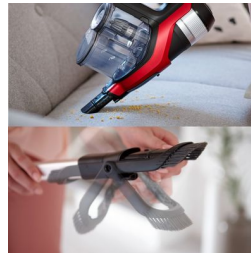

## Integreeritud tarvikud

Tarvikuid on ühe klõpsuga lihtne kinnitada. Lahtivõetavas käeshoitavas seadmes on ühendatud kaks SpeedPro Max seadet. Harjatarvik on käepärase kasutamise tagamiseks toru sisse integreeritud.