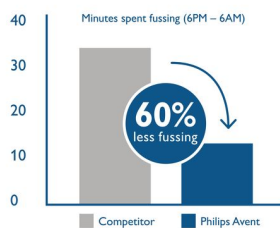

Kevesebb nyugtalanság

A Philips Avent Anti-colic cumisüveg segít nyugodtabbá tenni a babát. A Philips Avent Anti-colic cumisüvegekből etetett babák 60%-kal kevésbé nyugtalanok éjjelente, mint azok, akik egyéb hasfájást csökkentő cumisüveget használnak.*