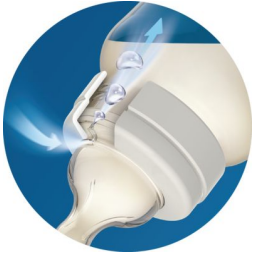

Klinikailag igazoltan csökkenti a hasfájást és a teltségérzetet.*

Kialakítása révén nem szükséges megszakítani az etetést

Az Anti-colic cumisüveg a tervezésének köszönhetően nem engedi a levegőt a baba pocakjába, így csökkentve a hasfájást és a kellemetlen érzeteket, miközben minimalizálja az etetés megszakításainak számát. A beépített, hasfájást megelőző szelep gondosodik arról, hogy a levegő ne jusson be a baba hasába.

Klinikailag igazoltan csökkenti a hasfájást és a teltségérzetet.*

- A hasfájást igazoltan csökkentő szelep*
- Akár 60%-kal kevesebb nyugtalanság éjszaka*
- A bordázott kialakítás nem engedi összetapadni a cumit, így nem kell megszakítani az etetést
- Az etetőcumi kialakításának köszönhetően biztonságos tapadást biztosít

Egyszerű használat, tisztítás és összeállítás

- Egyszerű tisztítás és összeállítás, kevés elem
- Könnyű tartani
- Széles nyakú, lekerekített sarkú üveg a könnyű tisztításért
- Szívárgásmentes kialakítás

Egyéb előnyök

- Kompatibilis kínálat a szoptatástól a pohárig
- A cumisüveg BPA-mentes
- Különböző folyáserősségű etetőcumik kaphatók

Fénypontok

Kevesebb hasfájás

Az Airflex szellőzőrendszer már klinikai teszteken is bizonyította, hogy képes csökkenteni a szelesedést és a hasfájást. Amikor a baba cumizik, a cumifejbe épített szelep kinyílik, és levegőt enged az üvegbe, hogy ott ne alakuljon ki vákuum, és az üveg hátsó része felé vezeti a levegőt, így távol tartja azt a baba hasától, és segít csökkenteni a hasfájást és a kellemetlen érzeteket.