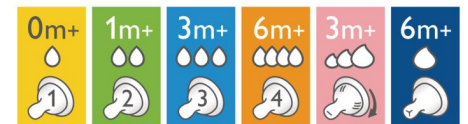

Alkalmazkodik gyermeke növekvő igényeihez

A Philips Avent Anti-colic cumisüveg-termékcsalád különböző, a baba növekedéséhez igazodó folyáserősségű cumifejeket kínál. Felhívjuk figyelmét, hogy a korjelzés hozzávetőleges, hiszen a babák eltérő ütemben fejlődnek. A cumifejek dupla csomagolásban kaphatók: újszülött, lassú, közepes, gyors, variábilis és sűrű ételekhez készült folyáserősségben.