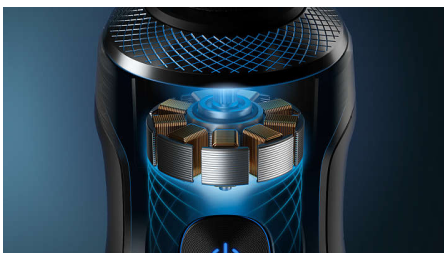

Moteur numérique ultra-rapide

Un nombre maximal de rotations, pour une efficacité maximale. Le moteur numérique le plus avancé de Philips assure un rasage précis, quels que soient le contour du visage et la densité des poils.