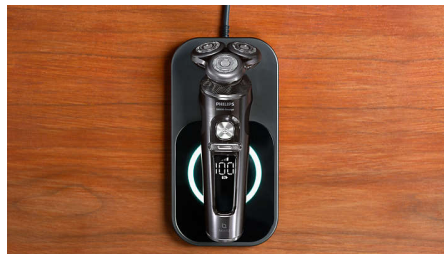

Plateau de charge sans fil Qi

Il n'est plus nécessaire de brancher des cordons d'alimentation dans des pièces humides. Posez simplement votre rasoir électrique sans fil sur le plateau de charge Qi pour une charge sans fil.

Capteur Power Adapt

Ce rasoir électrique est équipé d'un capteur intelligent de pilosité faciale qui détecte la densité des poils 500 fois par seconde. Cette technologie modifie automatiquement la puissance de coupe pour vous procurer un rasage en douceur et sans effort.