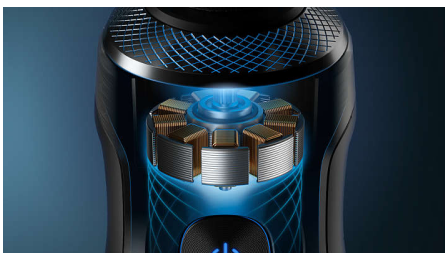

Motore digitale top-spin

Massima rotazione per la massima efficienza, il motore digitale più avanzato di Philips garantisce una rasatura precisa, indipendentemente dal contorno del viso o dalla densità dei peli.