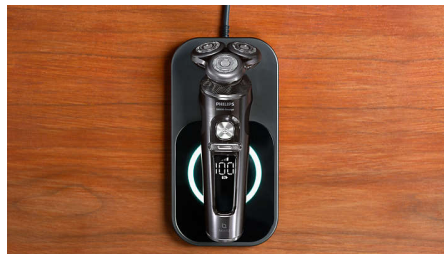

Base di ricarica wireless Qi

Il collegamento di cavi in aree umide è un ricordo del passato. Basta posizionare il rasoio elettrico senza fili sul pad di ricarica Qi per una ricarica wireless.

Sensore Power Adapt

Il rasoio elettrico è dotato di sensore intelligente dei peli del viso che legge la densità dei peli 500 volte al secondo. La tecnologia adatta automaticamente la potenza di taglio per una rasatura delicata e semplicissima.