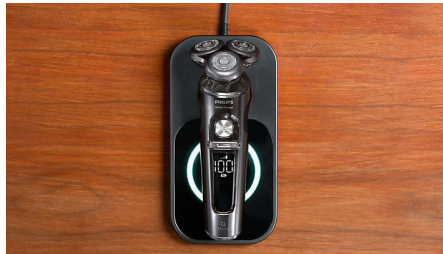

Panel de carga inalámbrica Qi

Conectar cables en zonas húmedas es cosa del pasado. Solo tienes que colocar la afeitadora eléctrica sin cable en el panel de carga Qi para cargarla de forma inalámbrica.

Sensor adaptador de corriente

La afeitadora eléctrica tiene un sensor de vello facial inteligente que detecta la densidad del pelo 500 veces por segundo. La tecnología adapta automáticamente la potencia de corte para un afeitado suave y sin esfuerzo.