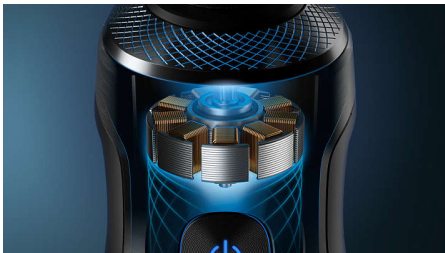

Motor digital de giro superior

Con la mayor cantidad de rotaciones para obtener la máxima eficiencia, el motor digital más avanzado de Philips garantiza un afeitado preciso independientemente del contorno facial o la densidad del vello.