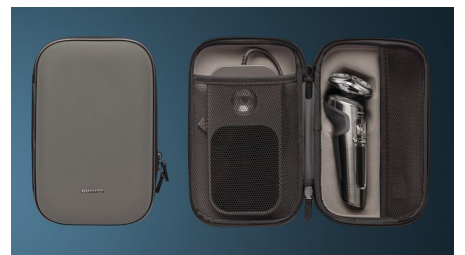

Pochette de luxe

La pochette de luxe protège le rasoir ainsi que ses accessoires et le plateau de charge sans fil Qi.