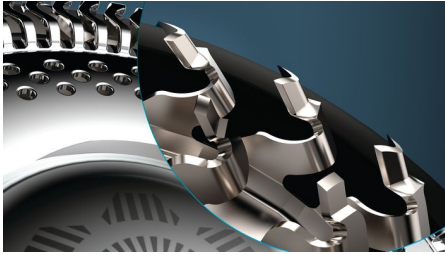

PHILIPS

Rasoir électrique 100 % étanche, Series 9000

Shaver S9000 Prestige

Lames NanoTech precision

Anneaux de confort Superb SkinComfort

Capteur de densité de barbe BeardAdapt

Plateau de charge sans fil Qi

Précision de rasage ultime

- Lames avec bords ultra-affûtés et robustes pour une précision de rasage ultime
- Suivi de tous les contours, coupe même les poils difficiles

Confort parfait

- Anneaux recouverts de pigments métalliques pour une glisse parfaite
- S'adapte 15 fois/s pour un rasage sans effort, même sur une barbe de 7 jours
- Un rasage en moins de passages, pour un confort parfait
- Faites votre choix entre trois réglages, pour un rasage personnalisé

Points forts

Lames NanoTech precision

Les lames NanoTech precision sont renforcées par des nanoparticules et ont des bords ultra-affûtés robustes et durables. Elles coupent les poils avec une extrême précision, pour un rasage au plus près de la peau.

ContourDetect multidirectionnel

Bénéficiez d'un rasage extrêmement précis, pour une peau parfaitement lisse. Les têtes ContourDetect multidirectionnelles suivent tous les contours de votre visage, et coupent même les poils difficiles.