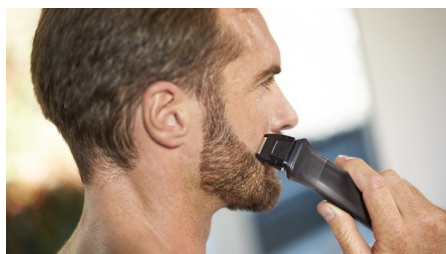

Metāla trimmeris

Veidojiet tīras, taisnas līnijas un vienmērīgi apgrieziet biežākos matus, pateicoties precīzajiem ķermeņa un bārdas trimmera tērauda asmeņiem. Šie nerūsējošie asmeņi nerūsē, un tie paši sevi uzasina, lai ilgāk kalpotu.

Ķermeņa skuveklis ar ādas aizsardzību

Ērta skūšanās zem kakla līnijas ar mūsu unikālo ādas aizsardzības sistēmu, kas aizsargā pat jutīgākās ķermeņa daļas un ļauj noskūt pat 0,5 mm garus matiņus

Precīzs skuveklis