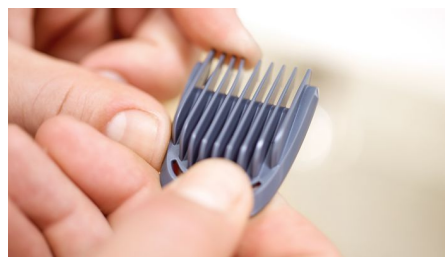

11 triecienizturīgas ķemmes

2 rugāju ķemmes (1, 2 mm), 1 pielāgojama bārdas ķemme (3–7 mm), 4 platās matu ķemmes (4, 9, 12, 16 mm), 2 matu pārejas ķemmes (kreisā, labā) un 2 ķermeņa ķemmes (3, 5 mm).