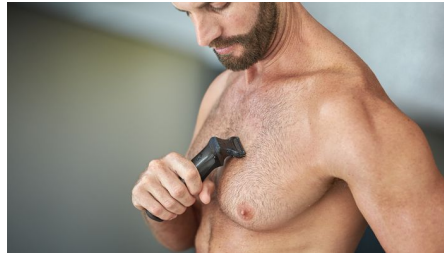

Prestazione di taglio

- Massima precisione con il doppio delle lame

Versatilità

- Definisci e rifinisci lo stile di barba, capelli e corpo con 18 accessori
- Lame autoaffilanti per un risultato perfetto
- Puoi dire addio ai peli superflui
- Il rasoio di precisione perfeziona i contorni di guance, mento e collo
- Il regolacapelli con testina ampia taglia anche i capelli più folli
- Ottieni i dettagli giusti
- Tieni sotto controllo i peli del naso e delle orecchie
- 11 pettini per rifinire lo stile di barba, capelli e corpo

In evidenza

18 accessori per barba, capelli e corpo

Questo rifinitore all-in-one rifinisce e modella barba, capelli e corpo con la massima praticità.

Tecnologia DualCut

Questo rifinitore all-in-one è dotato della tecnologia avanzata DualCut per la massima precisione. È dotato di lame doppie ed è progettato per rimanere sempre affilato come il primo giorno.

Rifinitore totalmente in metallo

Crea linee pulite e dritte e rifinisci in modo uniforme i peli più folti grazie alle lame di precisione in acciaio del rifinitore per il corpo e regolabarba. Le lame non si corrodono, non arrugginiscono e sono autoaffilanti per una maggiore durata.

Bodyshaver con sistema di protezione della pelle

Radi in modo comodo le zone al di sotto del collo, grazie al nostro esclusivo sistema di protezione della pelle che protegge anche le zone del corpo più sensibili e ti consente di radere i peli con una precisione fino a 0,5 mm.