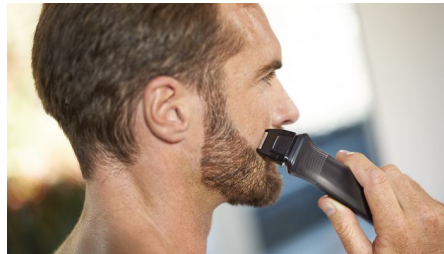

Rasoio di precisione

Utilizza il rasoio di precisione dopo la rifinitura, ideale per i contorni di guance, mento e collo.