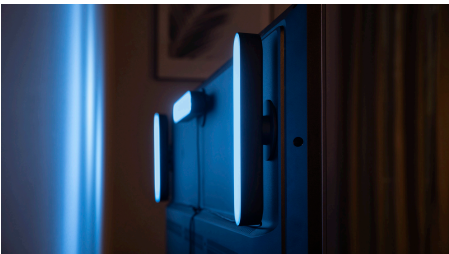

### Diseño compacto, experiencia de luz completa

- Montaje detrás de un televisor
- Crea entornos de luz blanca cálidos o fríos
- Amplifica tu ocio con la iluminación inteligente
- El control en tus manos
- Utiliza Hue Play a tu estilo
- Decora con luces ambientales inteligentes
- Conecta tres barras de luces Hue Play con un enchufe

## Montaje detrás de un televisor

Monta la barra de luces inteligentes Philips Hue Play detrás de la pantalla utilizando los clips y la cinta de doble cara incluida para crear una bonita retroiluminación en el color que prefieras.

## Utiliza Hue Play a tu estilo

La barra de luces Philips Hue Play se puede montar en la pared o en la TV, se puede colocar plana sobre cualquier superficie o de forma vertical. Esta versátil luz inteligente supone el elemento de acento ideal para cualquier sala de estar, espacio de ocio o sala multimedia.