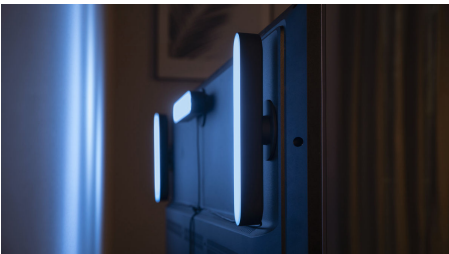

Design compatto

Espandi il tuo sistema d'illuminazione di barre luminose Hue Play con l'apposita estensione di colore bianco, adatta per una singola barra luminosa. L'alimentatore non è incluso.

Pieno controllo dal tuo dispositivo smart con il bridge Hue

- Pieno controllo dal tuo dispositivo smart con il bridge Hue

Esperienza di luce avvolgente in un design compatto

- Montalo dietro alla TV
- Crea la tua giusta ambientazione con una luce che va dal bianco caldo al bianco freddo del giorno
- Aumenta l'intrattenimento con l'illuminazione connessa
- Controlla l'illuminazione a tuo piacimento
- Display Hue Play your way
- Decora con luci connesse per creare atmosfera
- Collega 3 barre luminose Hue Play con 1 spina

In evidenza

Controllo completo con bridge Hue

Collega le luci Philips Hue al bridge per sfruttare le possibilità illimitate offerte dal sistema.

Montalo dietro alla TV

Monta la barra luminosa connessa Philips Hue Play dietro allo schermo usando le clip e il nastro biadesivo inclusi per creare in un attimo una stupenda retroilluminazione nel colore che preferisci.

Display Hue Play your way

La barra luminosa Philips Hue Play può essere montata su un muro o una TV, posizionata in orizzontale su qualsiasi superficie, o in verticale. Una luce connessa versatile che dona il tocco perfetto a ogni salotto, spazio di intrattenimento o area TV.