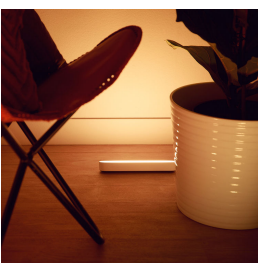

- Pieno controllo dal tuo dispositivo smart con il bridge Hue

Esperienza di luce avvolgente in un design compatto

- Montalo dietro alla TV
- Crea la tua giusta ambientazione con una luce che va dal bianco caldo al bianco freddo del giorno
- Aumenta l'intrattenimento con l'illuminazione connessa
- Controlla l'illuminazione a tuo piacimento
- Display Hue Play your way
- Decora con luci connesse per creare atmosfera
- Collega 3 barre luminose Hue Play con 1 spina

In evidenza

Controllo completo con bridge Hue

Collega le luci Philips Hue al bridge per sfruttare le possibilità illimitate offerte dal sistema.

Montalo dietro alla TV

Monta la barra luminosa connessa Philips Hue Play dietro allo schermo usando le clip e il nastro biadesivo inclusi per creare in un attimo una stupenda retroilluminazione nel colore che preferisci.

Crea la giusta atmosfera

Crea la giusta atmosfera per qualsiasi momento e decora la tua abitazione con una luce bianca da calda a fredda. Scopri stili diversi durante l'anno, da una vivida luce bianca che ricorda la brezza primaverile, alla luce bianca calda del sole estivo o la luce diurna fredda dell'inverno. Per questa funzionalità è richiesto il collegamento con il bridge Philips Hue.

Display Hue Play your way

La barra luminosa Philips Hue Play può essere montata su un muro o una TV, posizionata in orizzontale su qualsiasi superficie, o in verticale. Una luce connessa versatile che dona il tocco perfetto a ogni salotto, spazio di intrattenimento o area TV.