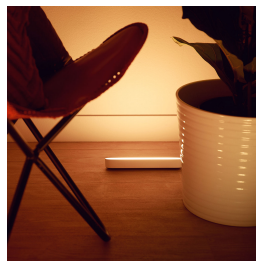

Crea tu ambiente

Configura el ambiente adecuado para cualquier momento y decora tu hogar con luz blanca cálida o fría. Puedes disfrutar de diferentes estilos a lo largo del año, con independencia de si prefieres una luz blanca y nítida que te recuerde a la brisa primaveral, una luz blanca cálida similar al sol en verano o una luz fría más invernal. Esta función requiere la conexión con el Philips Hue bridge.