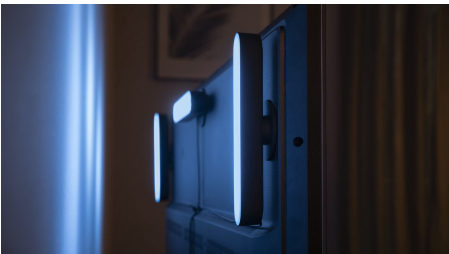

## Diseño compacto

Crea un amplio efecto de iluminación con la barra de luces Play inteligente de diseño estilizado en color blanco. Se suministra en un pack de dos barras de luces y una fuente de alimentación que permite conectar hasta tres barras de luces. Se puede posar en el suelo en vertical u horizontal o instalar en la parte posterior del televisor con los soportes incluidos.

### Diseño compacto, experiencia de luz completa

- Montaje detrás de un televisor
- Crea entornos de luz blanca cálidos o fríos
- Amplifica tu ocio con la iluminación inteligente
- El control en tus manos
- Utiliza Hue Play a tu estilo
- Decora con luces ambientales inteligentes
- Conecta tres barras de luces Hue Play con un enchufe

## Montaje detrás de un televisor

Monta la barra de luces inteligentes Philips Hue Play detrás de la pantalla utilizando los clips y la cinta de doble cara incluida para crear una bonita retroiluminación en el color que prefieras.

## Utiliza Hue Play a tu estilo

La barra de luces Philips Hue Play se puede montar en la pared o en la TV, se puede colocar plana sobre cualquier superficie o de forma vertical. Esta versátil luz inteligente supone el elemento de acento ideal para cualquier sala de estar, espacio de ocio o sala multimedia.