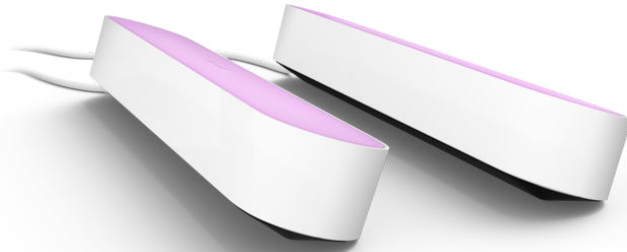

## Diseño compacto

Crea un amplio efecto de iluminación con la barra de luces Play inteligente de diseño estilizado en color blanco. Se suministra en un pack de dos barras de luces y una fuente de alimentación que permite conectar hasta tres barras de luces. Se puede posar en el suelo en vertical u horizontal o instalar en la parte posterior del televisor con los soportes incluidos.

## Utiliza Hue Play a tu estilo

La barra de luces Philips Hue Play se puede montar en la pared o en la TV, se puede colocar plana sobre cualquier superficie o de forma vertical. Esta versátil luz inteligente supone el elemento de acento ideal para cualquier sala de estar, espacio de ocio o sala multimedia.