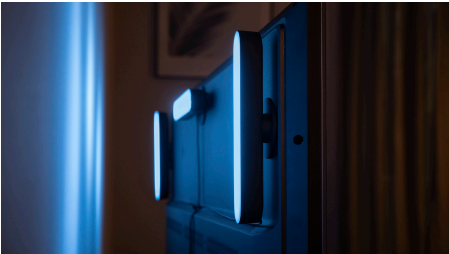

Diseño compacto

Crea un amplio efecto de iluminación con la barra de luces Play inteligente de diseño estilizado en color blanco. Se suministra en un pack de dos barras de luces y una fuente de alimentación que permite conectar hasta tres barras de luces. Se puede posar en el suelo en vertical u horizontal o instalar en la parte posterior del televisor con los soportes incluidos.

Control absoluto desde dispositivos inteligentes con Hue bridge

- Control absoluto desde dispositivos inteligentes con Hue bridge

Diseño compacto, experiencia de luz completa

- Montaje detrás de un televisor
- Crea entornos de luz blanca cálidos o fríos
- Amplifica tu ocio con la iluminación inteligente
- El control en tus manos
- Utiliza Hue Play a tu estilo
- Decora con luces ambientales inteligentes
- Conecta tres barras de luces Hue Play con un enchufe

Destacados

Control total con el puente Hue

Conecta las luces Philips Hue con el puente para desbloquear las infinitas posibilidades del sistema.

Montaje detrás de un televisor

Monta la barra de luces inteligentes Philips Hue Play detrás de la pantalla utilizando los clips y la cinta de doble cara incluida para crear una bonita retroiluminación en el color que prefieras.

Utiliza Hue Play a tu estilo

La barra de luces Philips Hue Play se puede montar en la pared o en la TV, se puede colocar plana sobre cualquier superficie o de forma vertical. Esta versátil luz inteligente supone el elemento de acento ideal para cualquier sala de estar, espacio de ocio o sala multimedia.