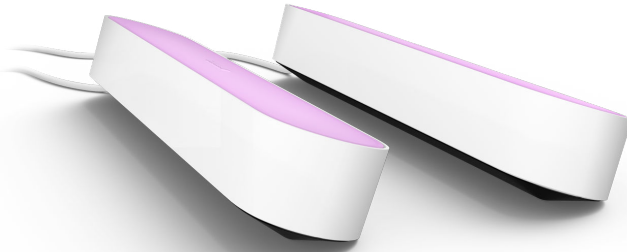

Diseño compacto

Crea un amplio efecto de iluminación con la barra de luces Play inteligente de diseño estilizado en color blanco. Se suministra en un pack de dos barras de luces y una fuente de alimentación que permite conectar hasta tres barras de luces. Se puede posar en el suelo en vertical u horizontal o instalar en la parte posterior del televisor con los soportes incluidos.

Control absoluto desde dispositivos inteligentes con Hue bridge

- Control absoluto desde dispositivos inteligentes con Hue bridge

Diseño compacto, experiencia de luz completa

- Montaje detrás de un televisor
- Crea entornos de luz blanca cálidos o fríos
- Amplifica tu ocio con la iluminación inteligente
- El control en tus manos
- Utiliza Hue Play a tu estilo
- Decora con luces ambientales inteligentes
- Conecta tres barras de luces Hue Play con un enchufe

Destacados

Control total con el puente Hue

Conecta las luces Philips Hue con el puente para desbloquear las infinitas posibilidades del sistema.

Montaje detrás de un televisor

Monta la barra de luces inteligentes Philips Hue Play detrás de la pantalla utilizando los clips y la cinta de doble cara incluida para crear una bonita retroiluminación en el color que prefieras.

Utiliza Hue Play a tu estilo

La barra de luces Philips Hue Play se puede montar en la pared o en la TV, se puede colocar plana sobre cualquier superficie o de forma vertical. Esta versátil luz inteligente supone el elemento de acento ideal para cualquier sala de estar, espacio de ocio o sala multimedia.