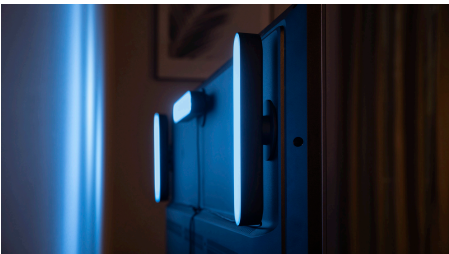

Diseño compacto

Crea un amplio efecto de iluminación con la barra de luces Play inteligente de diseño estilizado en color blanco. Se suministra en un pack de dos barras de luces y una fuente de alimentación que permite conectar hasta tres barras de luces. Se puede posar en el suelo en vertical u horizontal o instalar en la parte posterior del televisor con los soportes incluidos.

Control absoluto desde dispositivos inteligentes con Hue bridge

- Control absoluto desde dispositivos inteligentes con Hue bridge

Diseño compacto, experiencia de luz completa

- Montaje detrás de un televisor
- Crea entornos de luz blanca cálidos o fríos
- Amplifica tu ocio con la iluminación inteligente
- El control en tus manos
- Utiliza Hue Play a tu estilo
- Decora con luces ambientales inteligentes
- Conecta tres barras de luces Hue Play con un enchufe

Destacados

Control total con el puente Hue

Conecta las luces Philips Hue con el puente para desbloquear las infinitas posibilidades del sistema.

Montaje detrás de un televisor

Monta la barra de luces inteligentes Philips Hue Play detrás de la pantalla utilizando los clips y la cinta de doble cara incluida para crear una bonita retroiluminación en el color que prefieras.

Utiliza Hue Play a tu estilo

La barra de luces Philips Hue Play se puede montar en la pared o en la TV, se puede colocar plana sobre cualquier superficie o de forma vertical. Esta versátil luz inteligente supone el elemento de acento ideal para cualquier sala de estar, espacio de ocio o sala multimedia.