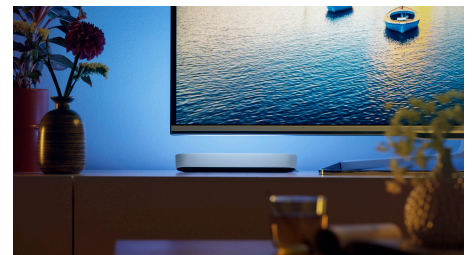

Diseño compacto

Crea un amplio efecto de iluminación con la barra de luces Play inteligente de diseño estilizado en color blanco. Se suministra en un pack de dos barras de luces y una fuente de alimentación que permite conectar hasta tres barras de luces. Se puede posar en el suelo en vertical u horizontal o instalar en la parte posterior del televisor con los soportes incluidos.

Control absoluto desde dispositivos inteligentes con Hue bridge

- Control absoluto desde dispositivos inteligentes con Hue bridge

Diseño compacto, experiencia de luz completa

- Montaje detrás de un televisor
- Crea entornos de luz blanca cálidos o fríos
- Amplifica tu ocio con la iluminación inteligente
- El control en tus manos
- Utiliza Hue Play a tu estilo
- Decora con luces ambientales inteligentes
- Conecta tres barras de luces Hue Play con un enchufe

Utiliza Hue Play a tu estilo

La barra de luces Philips Hue Play se puede montar en la pared o en la TV, se puede colocar plana sobre cualquier superficie o de forma vertical. Esta versátil luz inteligente supone el elemento de acento ideal para cualquier sala de estar, espacio de ocio o sala multimedia.