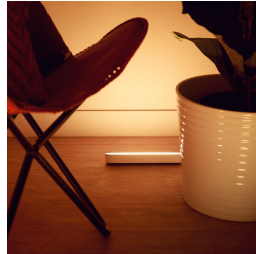

Diseño compacto

Crea un amplio efecto de iluminación con la barra de luces Play inteligente de diseño estilizado en color blanco. Se suministra en un pack de dos barras de luces y una fuente de alimentación que permite conectar hasta tres barras de luces. Se puede posar en el suelo en vertical u horizontal o instalar en la parte posterior del televisor con los soportes incluidos.

Destacados

Control total con el puente Hue

Conecta las luces Philips Hue con el puente para desbloquear las infinitas posibilidades del sistema.

Montaje detrás de un televisor

Monta la barra de luces inteligentes Philips Hue Play detrás de la pantalla utilizando los clips y la cinta de doble cara incluida para crear una bonita retroiluminación en el color que prefieras.

Crea tu ambiente

Configura el ambiente adecuado para cualquier momento y decora tu hogar con luz blanca cálida o fría. Puedes disfrutar de diferentes estilos a lo largo del año, con independencia de si prefieres una luz blanca y nítida que te recuerde a la brisa primaveral, una luz blanca cálida similar al sol en verano o una luz fría más invernal. Esta función requiere la conexión con el Philips Hue bridge.

Utiliza Hue Play a tu estilo

La barra de luces Philips Hue Play se puede montar en la pared o en la TV, se puede colocar plana sobre cualquier superficie o de forma vertical. Esta versátil luz inteligente supone el elemento de acento ideal para cualquier sala de estar, espacio de ocio o sala multimedia.