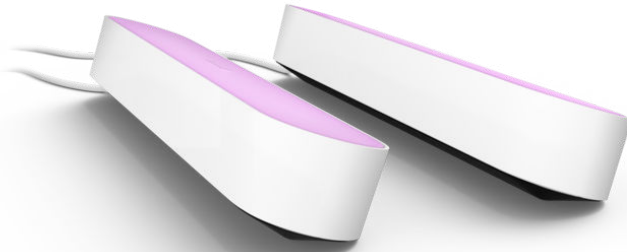

Diseño compacto

Crea un amplio efecto de iluminación con la barra de luces Play inteligente de diseño estilizado en color blanco. Se suministra en un pack de dos barras de luces y una fuente de alimentación que permite conectar hasta tres barras de luces. Se puede posar en el suelo en vertical u horizontal o instalar en la parte posterior del televisor con los soportes incluidos.

Control absoluto desde dispositivos inteligentes con Hue bridge

- Control absoluto desde dispositivos inteligentes con Hue bridge

Diseño compacto, experiencia de luz completa

- Montaje detrás de un televisor
- Crea entornos de luz blanca cálidos o fríos
- Amplifica tu ocio con la iluminación inteligente
- El control en tus manos
- Utiliza Hue Play a tu estilo
- Decora con luces ambientales inteligentes
- Conecta tres barras de luces Hue Play con un enchufe

Destacados

Control total con el puente Hue

Conecta las luces Philips Hue con el puente para desbloquear las infinitas posibilidades del sistema.

Montaje detrás de un televisor

Monta la barra de luces inteligentes Philips Hue Play detrás de la pantalla utilizando los clips y la cinta de doble cara incluida para crear una bonita retroiluminación en el color que prefieras.

Utiliza Hue Play a tu estilo

La barra de luces Philips Hue Play se puede montar en la pared o en la TV, se puede colocar plana sobre cualquier superficie o de forma vertical. Esta versátil luz inteligente supone el elemento de acento ideal para cualquier sala de estar, espacio de ocio o sala multimedia.