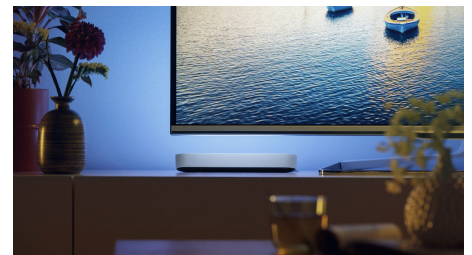

Diseño compacto

Crea un amplio efecto de iluminación con la barra de luces Play inteligente de diseño estilizado en color blanco. Se suministra en un pack de dos barras de luces y una fuente de alimentación que permite conectar hasta tres barras de luces. Se puede posar en el suelo en vertical u horizontal o instalar en la parte posterior del televisor con los soportes incluidos.

Control absoluto desde dispositivos inteligentes con Hue bridge

- Control absoluto desde dispositivos inteligentes con Hue bridge

Diseño compacto, experiencia de luz completa

- Montaje detrás de un televisor
- Crea entornos de luz blanca cálidos o fríos
- Amplifica tu ocio con la iluminación inteligente
- El control en tus manos
- Utiliza Hue Play a tu estilo
- Decora con luces ambientales inteligentes
- Conecta tres barras de luces Hue Play con un enchufe

Utiliza Hue Play a tu estilo

La barra de luces Philips Hue Play se puede montar en la pared o en la TV, se puede colocar plana sobre cualquier superficie o de forma vertical. Esta versátil luz inteligente supone el elemento de acento ideal para cualquier sala de estar, espacio de ocio o sala multimedia.