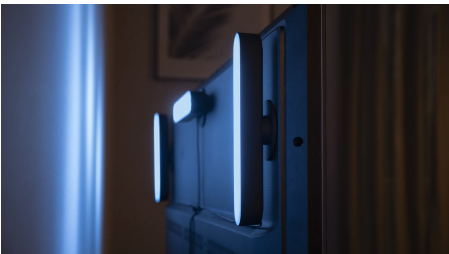

Diseño compacto

Crea un amplio efecto de iluminación con la barra de luces Play inteligente de diseño estilizado en color blanco. Se suministra en un pack de dos barras de luces y una fuente de alimentación que permite conectar hasta tres barras de luces. Se puede posar en el suelo en vertical u horizontal o instalar en la parte posterior del televisor con los soportes incluidos.

Control absoluto desde dispositivos inteligentes con Hue bridge

- Control absoluto desde dispositivos inteligentes con Hue bridge

Diseño compacto, experiencia de luz completa

- Montaje detrás de un televisor
- Crea entornos de luz blanca cálidos o fríos
- Amplifica tu ocio con la iluminación inteligente
- El control en tus manos
- Utiliza Hue Play a tu estilo
- Decora con luces ambientales inteligentes
- Conecta tres barras de luces Hue Play con un enchufe

Destacados

Control total con el puente Hue

Conecta las luces Philips Hue con el puente para desbloquear las infinitas posibilidades del sistema.

Montaje detrás de un televisor

Monta la barra de luces inteligentes Philips Hue Play detrás de la pantalla utilizando los clips y la cinta de doble cara incluida para crear una bonita retroiluminación en el color que prefieras.

Utiliza Hue Play a tu estilo

La barra de luces Philips Hue Play se puede montar en la pared o en la TV, se puede colocar plana sobre cualquier superficie o de forma vertical. Esta versátil luz inteligente supone el elemento de acento ideal para cualquier sala de estar, espacio de ocio o sala multimedia.