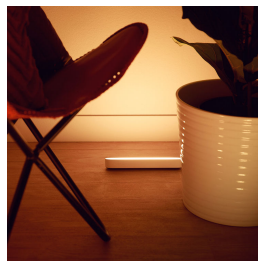

Crea la giusta atmosfera

Crea la giusta atmosfera per qualsiasi momento e decora la tua abitazione con una luce bianca da calda a fredda. Scopri stili diversi durante l'anno, da una vivida luce bianca che ricorda la brezza primaverile, alla luce bianca calda del sole estivo o la luce diurna fredda dell'inverno. Per questa funzionalità è richiesto il collegamento con il bridge Philips Hue.