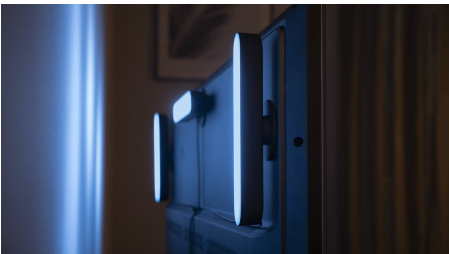

## Diseño compacto

Crea un amplio efecto de iluminación con la barra de luces Hue Play de diseño estilizado en color blanco. Se suministra con una fuente de alimentación que permite conectar hasta tres barras de luces y se puede posar en el suelo en vertical u horizontal o instalar en la parte posterior del televisor con los soportes incluidos.

### Diseño compacto, experiencia de luz completa

- Montaje detrás de un televisor
- Crea entornos de luz blanca cálidos o fríos
- Amplifica tu ocio con la iluminación inteligente
- El control en tus manos
- Utiliza Hue Play a tu estilo
- Decora con luces ambientales inteligentes
- Conecta tres barras de luces Hue Play con un enchufe

## Montaje detrás de un televisor

Monta la barra de luces inteligentes Philips Hue Play detrás de la pantalla utilizando los clips y la cinta de doble cara incluida para crear una bonita retroiluminación en el color que prefieras.

## Utiliza Hue Play a tu estilo

La barra de luces Philips Hue Play se puede montar en la pared o en la TV, se puede colocar plana sobre cualquier superficie o de forma vertical. Esta versátil luz inteligente supone el elemento de acento ideal para cualquier sala de estar, espacio de ocio o sala multimedia.