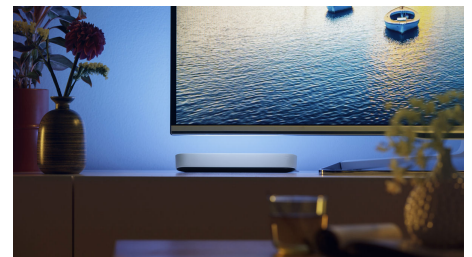

## Diseño compacto

Crea un amplio efecto de iluminación con la barra de luces Hue Play de diseño estilizado en color blanco. Se suministra con una fuente de alimentación que permite conectar hasta tres barras de luces y se puede posar en el suelo en vertical u horizontal o instalar en la parte posterior del televisor con los soportes incluidos.

### Diseño compacto, experiencia de luz completa

- Montaje detrás de un televisor
- Crea entornos de luz blanca cálidos o fríos
- Amplifica tu ocio con la iluminación inteligente
- El control en tus manos
- Utiliza Hue Play a tu estilo
- Decora con luces ambientales inteligentes
- Conecta tres barras de luces Hue Play con un enchufe

## Utiliza Hue Play a tu estilo

La barra de luces Philips Hue Play se puede montar en la pared o en la TV, se puede colocar plana sobre cualquier superficie o de forma vertical. Esta versátil luz inteligente supone el elemento de acento ideal para cualquier sala de estar, espacio de ocio o sala multimedia.