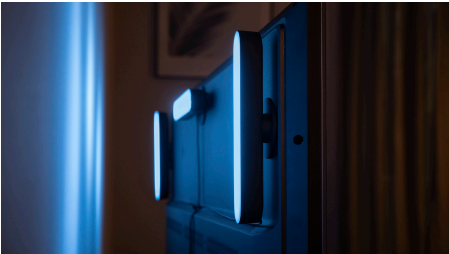

Diseño compacto

Crea un amplio efecto de iluminación con la barra de luces Hue Play de diseño estilizado en color blanco. Se suministra con una fuente de alimentación que permite conectar hasta tres barras de luces y se puede posar en el suelo en vertical u horizontal o instalar en la parte posterior del televisor con los soportes incluidos.

Control absoluto desde dispositivos inteligentes con Hue bridge

- Control absoluto desde dispositivos inteligentes con Hue bridge

Diseño compacto, experiencia de luz completa

- Montaje detrás de un televisor
- Crea entornos de luz blanca cálidos o fríos
- Amplifica tu ocio con la iluminación inteligente
- El control en tus manos
- Utiliza Hue Play a tu estilo
- Decora con luces ambientales inteligentes
- Conecta tres barras de luces Hue Play con un enchufe

Destacados

Control total con el puente Hue

Conecta las luces Philips Hue con el puente para desbloquear las infinitas posibilidades del sistema.

Montaje detrás de un televisor

Monta la barra de luces inteligentes Philips Hue Play detrás de la pantalla utilizando los clips y la cinta de doble cara incluida para crear una bonita retroiluminación en el color que prefieras.

Utiliza Hue Play a tu estilo

La barra de luces Philips Hue Play se puede montar en la pared o en la TV, se puede colocar plana sobre cualquier superficie o de forma vertical. Esta versátil luz inteligente supone el elemento de acento ideal para cualquier sala de estar, espacio de ocio o sala multimedia.