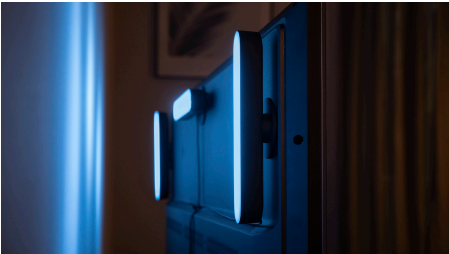

## Diseño compacto

Crea un amplio efecto de iluminación con la barra de luces Hue Play de diseño estilizado en color blanco. Se suministra con una fuente de alimentación que permite conectar hasta tres barras de luces y se puede posar en el suelo en vertical u horizontal o instalar en la parte posterior del televisor con los soportes incluidos.

### Diseño compacto, experiencia de luz completa

- Montaje detrás de un televisor
- Crea entornos de luz blanca cálidos o fríos
- Amplifica tu ocio con la iluminación inteligente
- El control en tus manos
- Utiliza Hue Play a tu estilo
- Decora con luces ambientales inteligentes
- Conecta tres barras de luces Hue Play con un enchufe

## Montaje detrás de un televisor

Monta la barra de luces inteligentes Philips Hue Play detrás de la pantalla utilizando los clips y la cinta de doble cara incluida para crear una bonita retroiluminación en el color que prefieras.

## Utiliza Hue Play a tu estilo

La barra de luces Philips Hue Play se puede montar en la pared o en la TV, se puede colocar plana sobre cualquier superficie o de forma vertical. Esta versátil luz inteligente supone el elemento de acento ideal para cualquier sala de estar, espacio de ocio o sala multimedia.