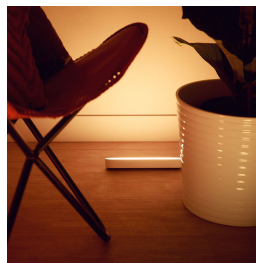

Destacados

Control total con el puente Hue

Conecta las luces Philips Hue con el puente para desbloquear las infinitas posibilidades del sistema.

Utiliza Hue Play a tu estilo

La barra de luces Philips Hue Play se puede montar en la pared o en la TV, se puede colocar plana sobre cualquier superficie o de forma vertical. Esta versátil luz inteligente supone el elemento de acento ideal para cualquier sala de estar, espacio de ocio o sala multimedia.

Decora con luces inteligentes

Transforma el ambiente de tu hogar con solo pulsar un botón. Utiliza más de 16 millones de colores y 50 000 tonos de luz blanca fría a cálida para crear momentos especiales, crear el ambiente para una fiesta o sencillamente relajarte por la noche.

Montaje detrás de un televisor

Monta la barra de luces inteligentes Philips Hue Play detrás de la pantalla utilizando los clips y la cinta de doble cara incluida para crear una bonita retroiluminación en el color que prefieras.

Crea tu ambiente

Configura el ambiente adecuado para cualquier momento y decora tu hogar con luz blanca cálida o fría. Puedes disfrutar de diferentes estilos a lo largo del año, con independencia de si prefieres una luz blanca y nítida que te recuerde a la brisa primaveral, una luz blanca cálida similar al sol en verano o una luz fría más invernal. Esta función requiere la conexión con el Philips Hue bridge.