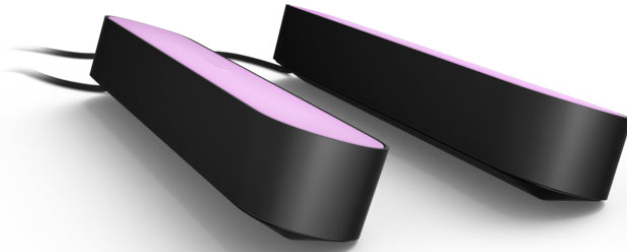

PHILIPS

Pack doble barra de luces Play

Hue White and color
ambiance

Pack doble

LED integrado

Negro

Control inteligente con Hue
Bridge*

78202/30/P7

Diseño compacto

Crea un amplio efecto de iluminación con la barra de luces Hue Play de diseño estilizado en color negro. Se suministra en un pack de dos barras de luces y una fuente de alimentación que permite conectar hasta tres barras de luces. Se puede posar en el suelo en vertical u horizontal o instalar en la parte posterior del televisor con los soportes incluidos.

Control absoluto desde dispositivos inteligentes con Hue bridge

- Control absoluto desde dispositivos inteligentes con Hue bridge

Diseño compacto, experiencia de luz completa

- Utiliza Hue Play a tu estilo
- Decora con luces ambientales inteligentes
- Montaje detrás de un televisor
- Crea entornos de luz blanca cálidos o fríos
- Amplifica tu ocio con la iluminación inteligente
- Conecta tres barras de luces Hue Play con un enchufe
- El control en tus manos

Destacados

Control total con el puente Hue

Conecta las luces Philips Hue con el puente para desbloquear las infinitas posibilidades del sistema.

Utiliza Hue Play a tu estilo

La barra de luces Philips Hue Play se puede montar en la pared o en la TV, se puede colocar plana sobre cualquier superficie o de forma vertical. Esta versátil luz inteligente supone el elemento de acento ideal para cualquier sala de estar, espacio de ocio o sala multimedia.