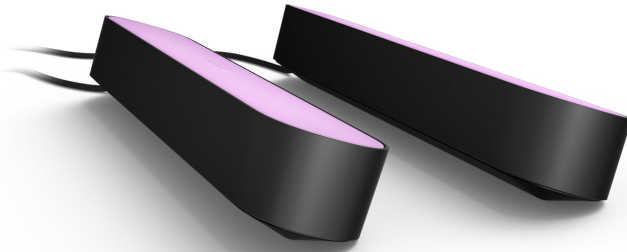

## Pack doble barra de luces Play

Hue White and Color  
Ambiance

Pack doble

LED integrado

Negro

Control inteligente con Hue  
Bridge\*

78202/30/P7

## Diseño compacto

Crea un amplio efecto de iluminación con la barra de luces Hue Play de diseño estilizado en color negro. Se suministra en un pack de dos barras de luces y una fuente de alimentación que permite conectar hasta tres barras de luces. Se puede posar en el suelo en vertical u horizontal o instalar en la parte posterior del televisor con los soportes incluidos.

## Utiliza Hue Play a tu estilo

La barra de luces Philips Hue Play se puede montar en la pared o en la TV, se puede colocar plana sobre cualquier superficie o de forma vertical. Esta versátil luz inteligente supone el elemento de acento ideal para cualquier sala de estar, espacio de ocio o sala multimedia.