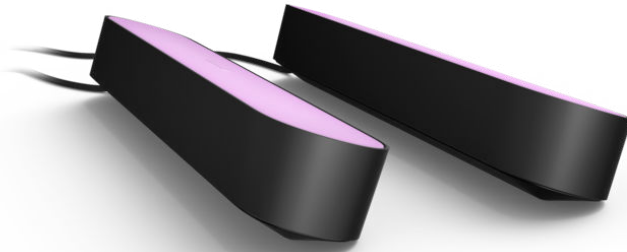

PHILIPS

Pack doble barra de luces Play

Hue White and Color
Ambiance

Pack doble

LED integrado

Negro

Control inteligente con Hue
Bridge*

78202/30/P7

Diseño compacto

Crea un amplio efecto de iluminación con la barra de luces Hue Play de diseño estilizado en color negro. Se suministra en un pack de dos barras de luces y una fuente de alimentación que permite conectar hasta tres barras de luces. Se puede posar en el suelo en vertical u horizontal o instalar en la parte posterior del televisor con los soportes incluidos.

Control absoluto desde dispositivos inteligentes con Hue bridge

- Control absoluto desde dispositivos inteligentes con Hue bridge

Diseño compacto, experiencia de luz completa

- Utiliza Hue Play a tu estilo
- Decora con luces ambientales inteligentes
- Montaje detrás de un televisor
- Crea entornos de luz blanca cálidos o fríos
- Amplifica tu ocio con la iluminación inteligente
- Conecta tres barras de luces Hue Play con un enchufe
- El control en tus manos

Destacados

Control total con el puente Hue

Conecta las luces Philips Hue con el puente para desbloquear las infinitas posibilidades del sistema.

Utiliza Hue Play a tu estilo

La barra de luces Philips Hue Play se puede montar en la pared o en la TV, se puede colocar plana sobre cualquier superficie o de forma vertical. Esta versátil luz inteligente supone el elemento de acento ideal para cualquier sala de estar, espacio de ocio o sala multimedia.