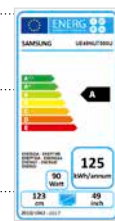

## SPECIFICHE TECNICHE

EAN: 8801643209919

<b>INFORMAZIONI GENERALI</b>			
Tecnologia	LED		
Serie	7		
<b>DISPLAY</b>			
Polliciaggio	49		
Risoluzione	3.840 x 2.160		
Pannello Curvo	4.200R		
Pannello 10 Bit	Si		
Ultra Black Panel	N/A		
<b>VIDEO</b>			
Picture Engine	UHD Engine		
PQI (Picture Quality Index)	1.800		
HDR (High Dynamic Range)	HDR		
HDR 10+	Si		
HLG (Hybrid Log Gamma)	Si		
Contrast	Mega Contrast		
Color	Dynamic Crystal Color		
Viewing Angle	N/A		
Micro Dimming	UHD Dimming		
Precision Black (Local Dimming)	N/A		
Auto Depth Enhancer	Si		
Contrast Enhancer	N/A		
Natural Mode Support	Si		
<b>AUDIO</b>			
Dolby Digital Plus	Si		
Potenza (RMS)	20W		
Tipologia Speaker	2Ch		
Woofer	N/A		
Multiroom Link	Si		
Supporto cuffie Bluetooth	Si		
<b>SMART</b>			
Smart TV	Smart		
Voice Interaction	Si		
TV PLUS	Si		
Web Browser	Si		
SmartThings App	Si		
<b>CONVERGENZA</b>			
TV to Mobile - Mirroring		Si	
Mobile to TV - Mirroring, DLNA		Si	
360 Video Player		Si	
Together play		Si	
Easy Setup		Si	
Bluetooth Low Energy		Si	
WiFi Direct		Si	
TV Sound to Mobile		Si	
<b>FUNZIONI</b>			
Ambient		N/A	
Instant On		Si	
Accessibilità		Si	
Ricerca Automatica Canali		Si	
EPG (Electronic Programm Guide)		Si	
Game Mode		Si	
Supporto BT HID		N/A	
Supporto USB HID		N/A	
<b>SINTONIZZAZIONE</b>			
Tuner Digitale Terrestre HD		DVB-T2CS2	
Tuner Satellitare HD		Si	
Doppio Tuner Digitale Terrestre HD		N/A	
Doppio Tuner Satellitare HD		N/A	
Common Interface		CI+(1.4)	
Data Broadcasting		HbbTV 2.0.1	
<b>CONNESSIONI</b>			
HDMI		3	
USB		2	
Ethernet (LAN)		Si	
Digital Audio Out (Optical)		1	
Slot card digitale terrestre (CI Slot)		1	
Supporto HDMI A/R		Si	
Channel&Quick Switch		Si	
Wireless LAN Built-in		Si	
Anynet+ (HDMI-CEC)		Si	
<b>DESIGN</b>			
Design		New Edge (Volume Bezel)	
Cornice		VNB	
Slim Type		Slim	
Colore		Charcoal Black	
Base		V-Type Center Low	
<b>ECO</b>			
Classe Energetica		A	
<b>Q STYLE</b>			
Invisible Connection		N/A	
No Gap Wall mount		N/A	
<b>DIMENSIONI (L x A x P) E PESO</b>			
Dimensioni senza base (mm)		1101,5 x 638,5 x 95,6	
Dimensioni con base (mm)		1101,5 x 724,5 x 336,2	
Peso senza base (Kg)		13,3	
Peso con base (Kg)		16,0	
<b>ACCESSORI</b>			
Modello Telecomando		TM1850A	
Supporto Base Opzionale		N/A	
Supporto Staffa Vesa		Si	